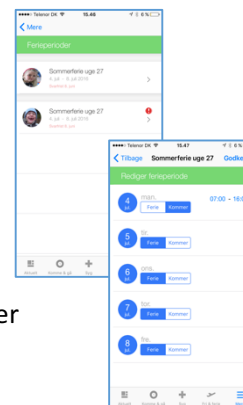

Feriepasning

Feriemodulet er forbedret. Du kan nemt markere, hvornår du ønsker pasning i institutionens ferieperioder. Feriepasning findes under **Mere**.